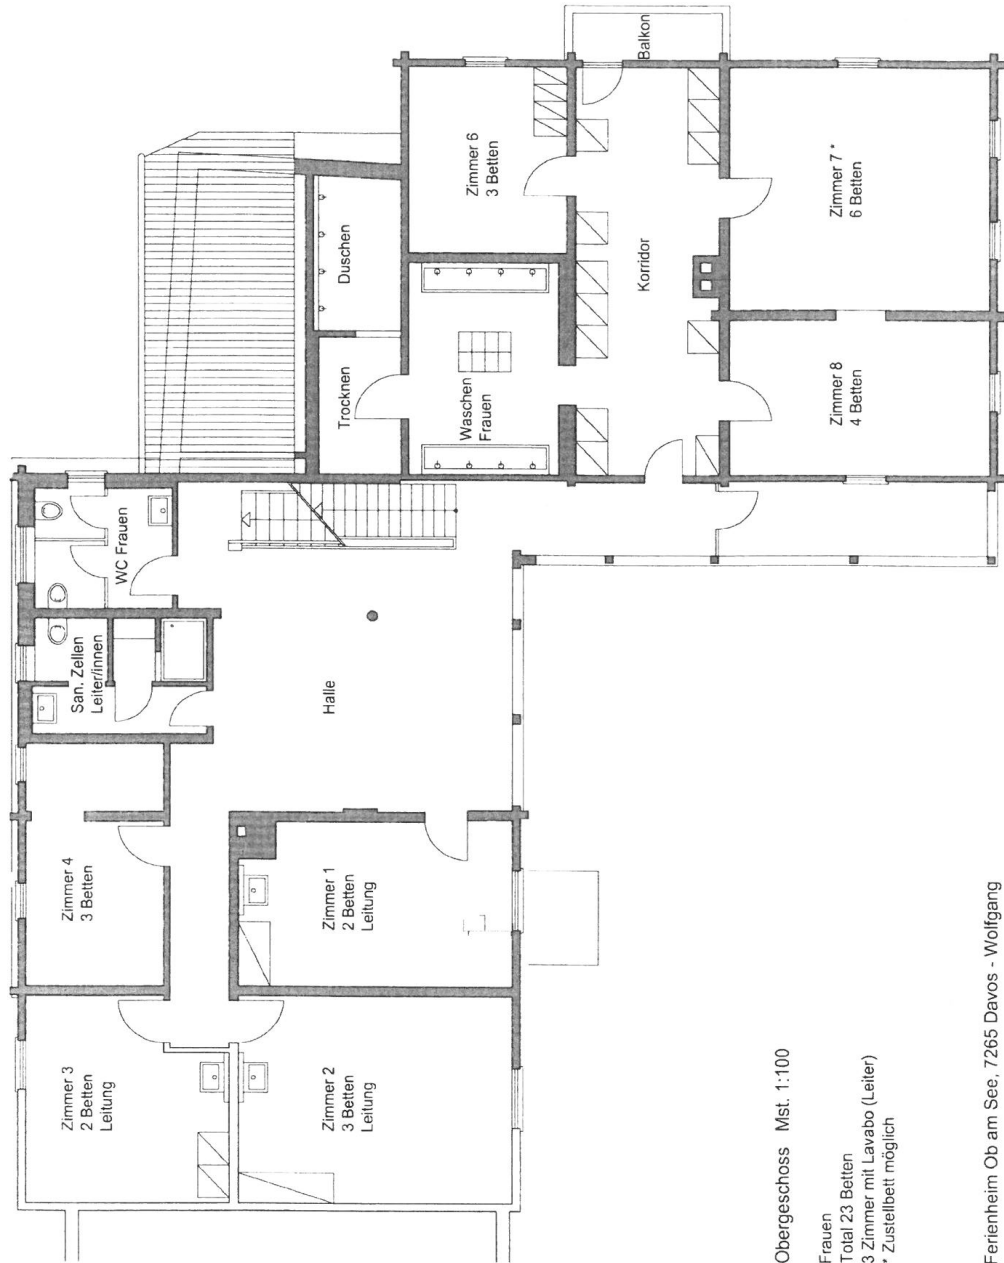

Grundriss (3)

Erdgeschoss Mst. 1:100

Ferienheim Ob am See, 7265 Davos - Wolfgang

10 a

Dachgeschoss Mst. 1:100

Männer
Total 25 Betten
4 Zimmer mit Lavabo (Leiter)
* Zustellbett möglich

Ferienheim Ob am See, 7265 Davos - Wolfgang

10 c

Obergeschoss Mst. 1:100

Frauen
Total 23 Betten
3 Zimmer mit Lavabo (Leiter)
* Zustellbett möglich

Ferienheim Ob am See, 7265 Davos - Wolfgang

10 b