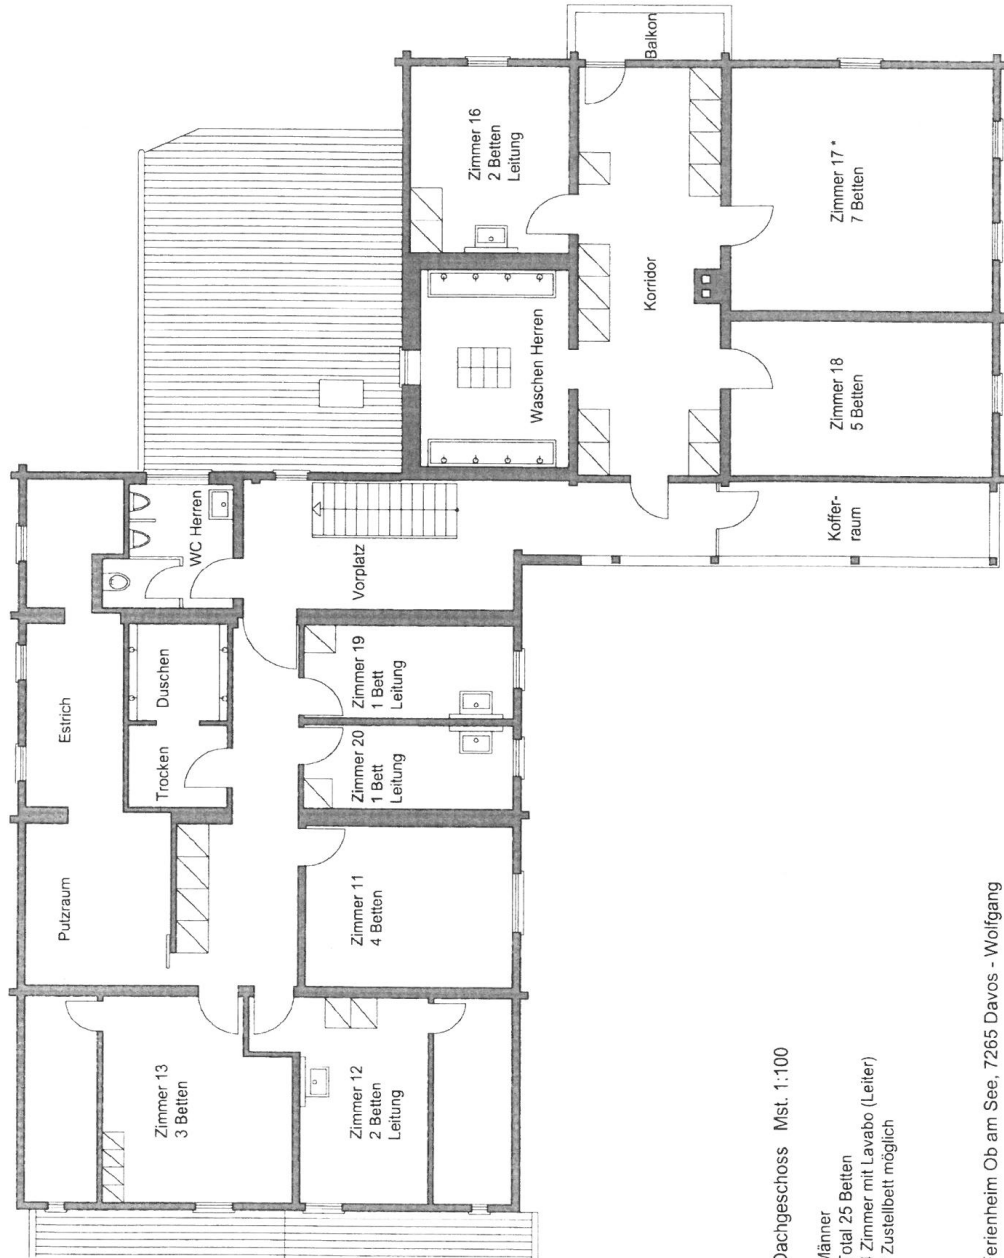

Grundriss (3)

Erdgeschoss Mst. 1:100

Ferienheim Ob am See, 7265 Davos - Wolfgang

10 a

Dachgeschoss Mst. 1:100

Männer
Total 25 Betten
4 Zimmer mit Lavabo (Leiter)
* Zustellbett möglich

Ferienheim Ob am See, 7265 Davos - Wolfgang

10 c

Obergeschoss Mst. 1:100

Frauen
Total 23 Betten
3 Zimmer mit Lavabo (Leiter)
* Zustellbett möglich

Ferienheim Ob am See, 7265 Davos - Wolfgang

10 b