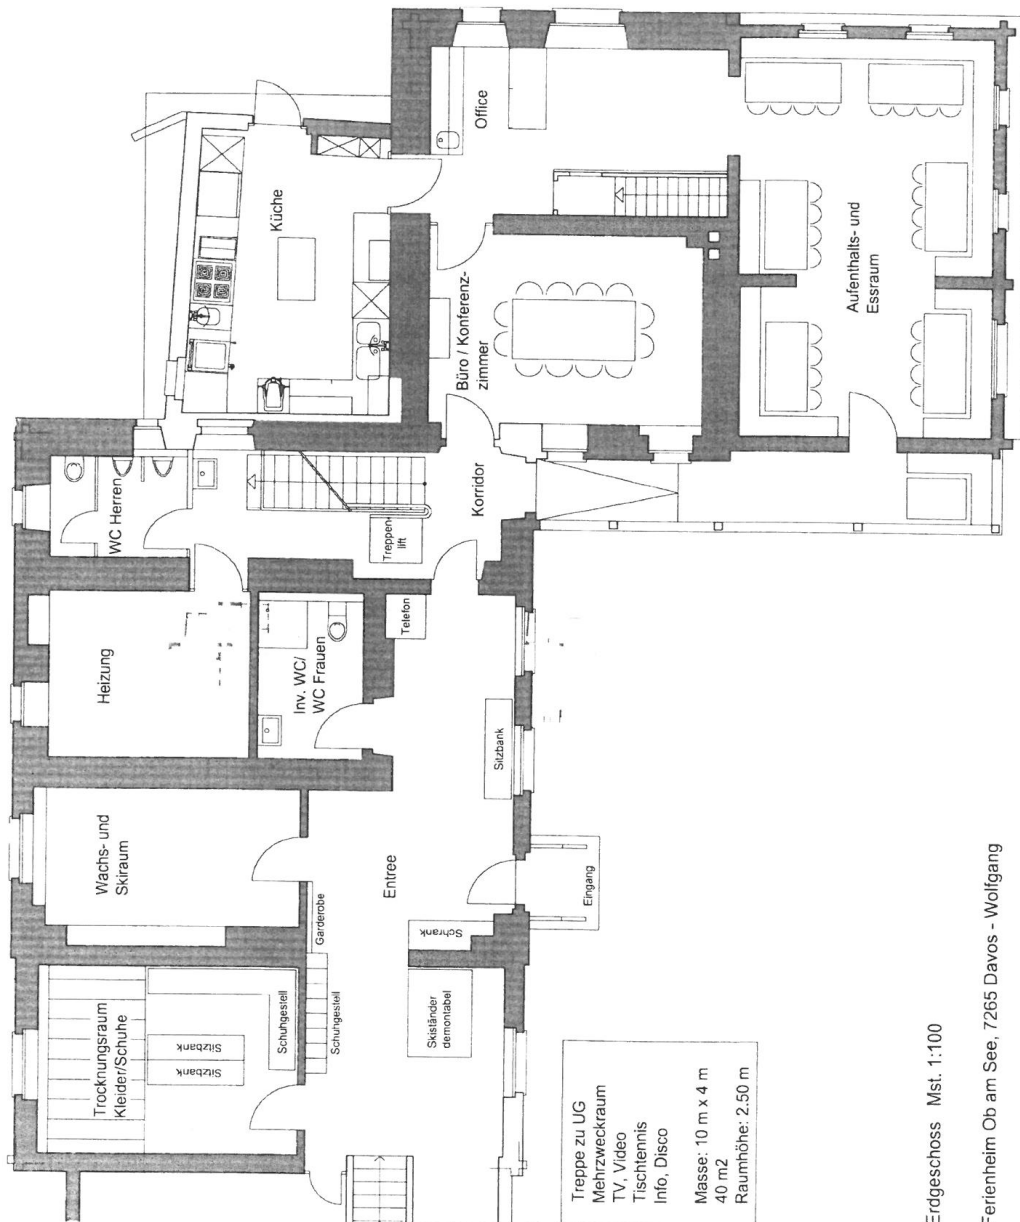

Grundriss (3)

Erdgeschoss Mst. 1:100

Ferienheim Ob am See, 7265 Davos - Wolfgang

10 a

Dachgeschoss Mst. 1:100

Männer
Total 25 Betten
4 Zimmer mit Lavabo (Leiter)
* Zustellbett möglich

Ferienheim Ob am See, 7265 Davos - Wolfgang

10 c

Obergeschoss Mst. 1:100

Frauen
Total 23 Betten
3 Zimmer mit Lavabo (Leiter)
* Zustellbett möglich

Ferienheim Ob am See, 7265 Davos - Wolfgang

10 b